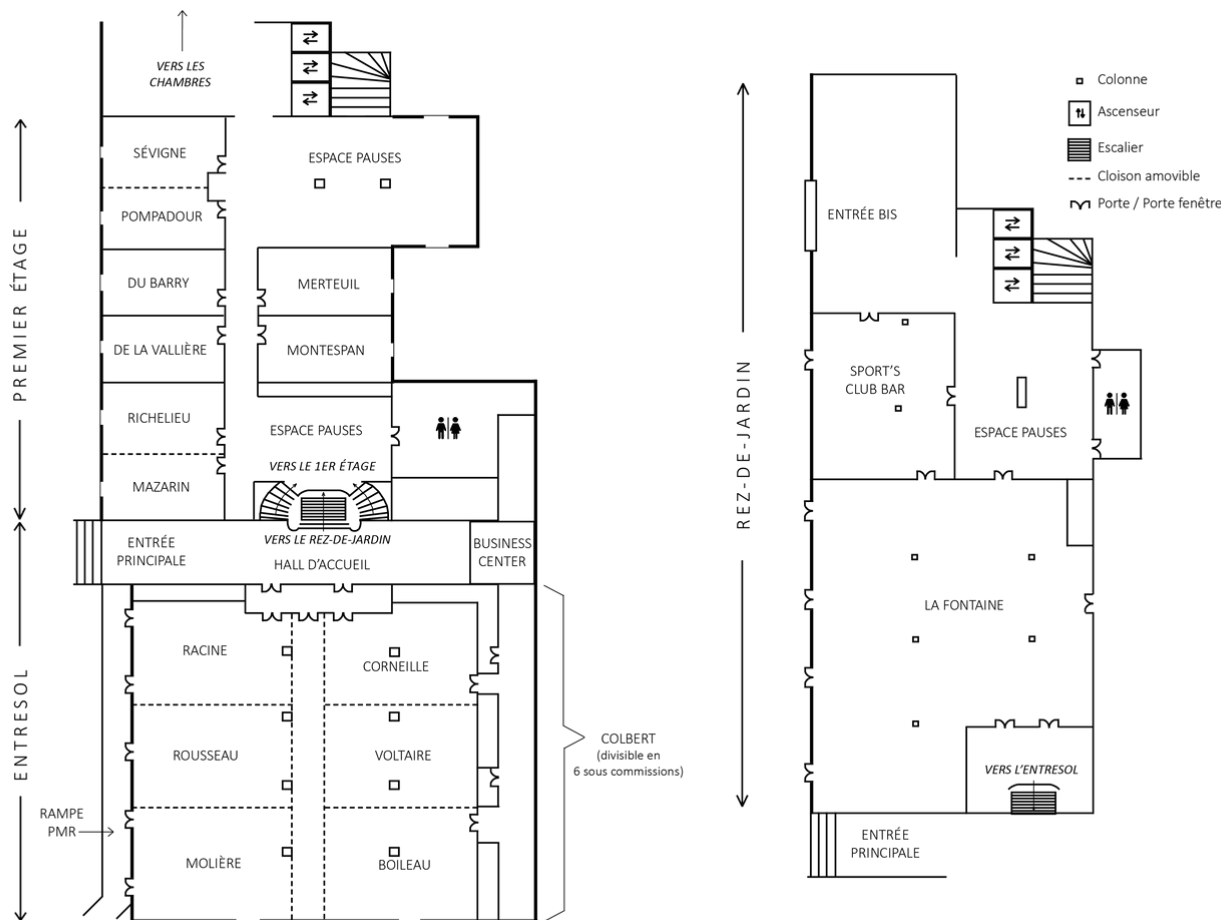

HÉBERGEMENT

- 99 chambres climatisées, calmes et spacieuses
- Plateau de courtoisie et mini-bar
- Salles de bain avec baignoires et produits Aesop
- Accès au SPA Guerlain de 2800 m² (piscine, Salle de fitness, studio de yoga, 14 cabines de soins, sauna et hammam)

SALLES DE RÉUNION

1000m² d'espaces de réunion modulables à la lumière du jour :

- 1 salle plénière de 424m² modulable en 6 salons
- 1 salle plénière de 270 m²
- 8 salles de réunions entre 35m² et 70m² équipées en audiovisuel
- Un pub authentique pour vos soirées privées
- 3 hectares de jardins pour vos événements en plein air

PLAN & CAPACITÉS

PAVILLON DU TRIANON / CAPACITÉS DES SALONS

SUPERFICIE (m²) DIMENSIONS (m) HAUTEUR (m)

SALLE PLÉNIÈRE	SUPERFICIE (m ²)	DIMENSIONS (m)	HAUTEUR (m)	THEATRE THEATER	CLASS CLASSROOM	BOARD	COCKTAIL	REPAS BANQUET	CABARET	
Salon Colbert	424	22.6 x 18.8	3.2	280	230	-	400	250	180	
Molière / Rousseau / Racine	182	22.6 x 8	3.2	180	120	50	200	120	90	
> Molière	61	8 x 7.6	3.2	50	30	20	50	30	30	
> Rousseau	55	8 x 6.9	3.2	30	20	20	50	30	30	
> Racine	47	8 x 5.9	3.2	30	20	20	50	30	30	
Boileau / Voltaire / Corneille	208	22.6 x 9.2	3.2	70	40	-	150	100	90	
> Boileau	70	9.2 x 7.6	3.2	30	-	-	40	20	25	
> Voltaire	63	9.2 x 6.9	3.2	30	-	-	40	20	25	
> Corneille	53	9.2 x 5.9	3.2	30	-	-	40	20	25	
SALLES DE RÉUNIONS										
Pompadour / Sévigné	69	7.2 x 9.5	2.6	35	-	-	20	-	-	
> Pompadour	34	7.2 x 4.8	2.6	-	-	-	12	-	-	
> Sévigné	34	7.2 x 4.8	2.6	-	-	-	12	-	-	
Richelieu / Mazarin	69	7.2 x 9.5	2.6	35	-	-	20	-	-	
> Richelieu	34	7.2 x 4.8	2.6	-	-	-	12	-	-	
> Mazarin	34	7.2 x 4.8	2.6	-	-	-	12	-	-	
De la Vallière	34	7.2 x 4.8	2.6	-	-	-	12	-	-	
Du Barry	34	7.2 x 4.8	2.6	-	-	-	12	-	-	
Montespan	34	7.2 x 4.8	2.6	-	-	-	12	-	-	
Merteuil	34	7.2 x 4.8	2.6	-	-	-	12	-	-	
AUTRE										
Salon La Fontaine	270	19.2 x 19.7	2.6	100	70	25	30	200	120	70
Sport's Club Bar	89	9.8 x 8.6	2.2				30			